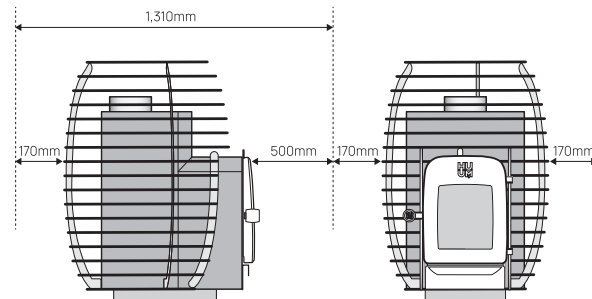

HUUM HIVE HEAT 12 [HUUM サウナストーブ]

HUUM HIVE Heat は薪を燃料とするサウナストーブ。

6~13㎡の少人数用のキャビンに適したサイズです。

燃焼室上部から新鮮な空気を取り込み、強い炎を作り出すユニークな構造で、薪の完全燃焼と煙突からの排煙削減が実現、クリーンな燃焼を叶えます。ロウリュによる蒸気浴も可能。

HIVE Heat ¥440,000(税込) 品番 HHH12

- 推奨サウナキャビンサイズ：6-13㎡
- 熱出力：12kW
- 効率：74%
- 本体サイズ：H750mm×W450mm×D490mm
- 本体重量：56kg
- サウナストーン容量：90kg
- 適正な薪のサイズ：~300mm
- 煙突径：φ115-φ130mm

HIVE Heat LS ¥484,000(税込) 品番 HHH12LS

- 推奨サウナキャビンサイズ：6-13㎡
- 熱出力：12kW
- 効率：74%
- 本体サイズ：H750mm×W450mm×D640mm
- 本体重量：56kg
- サウナストーン容量：90kg
- 適正な薪のサイズ：~300mm
- 煙突径：φ115-φ130mm

a+Original CABIN

サイズが選べるサウナキャビン。

幅2.0m、高さ2.66mのキャビンなら、奥行2.0mから3.0m程度まで対応できます。

また、サウナルームの横に着替えのスペースや、シャワー室などの拡張も可能。

カスタムオーダーや、住宅内のサウナルームについてのご相談も承ります。

a+Original CABIN ¥2,277,000(税込)

■ミニマムサイズ：2,000mm×2,000mm×H2,660mm